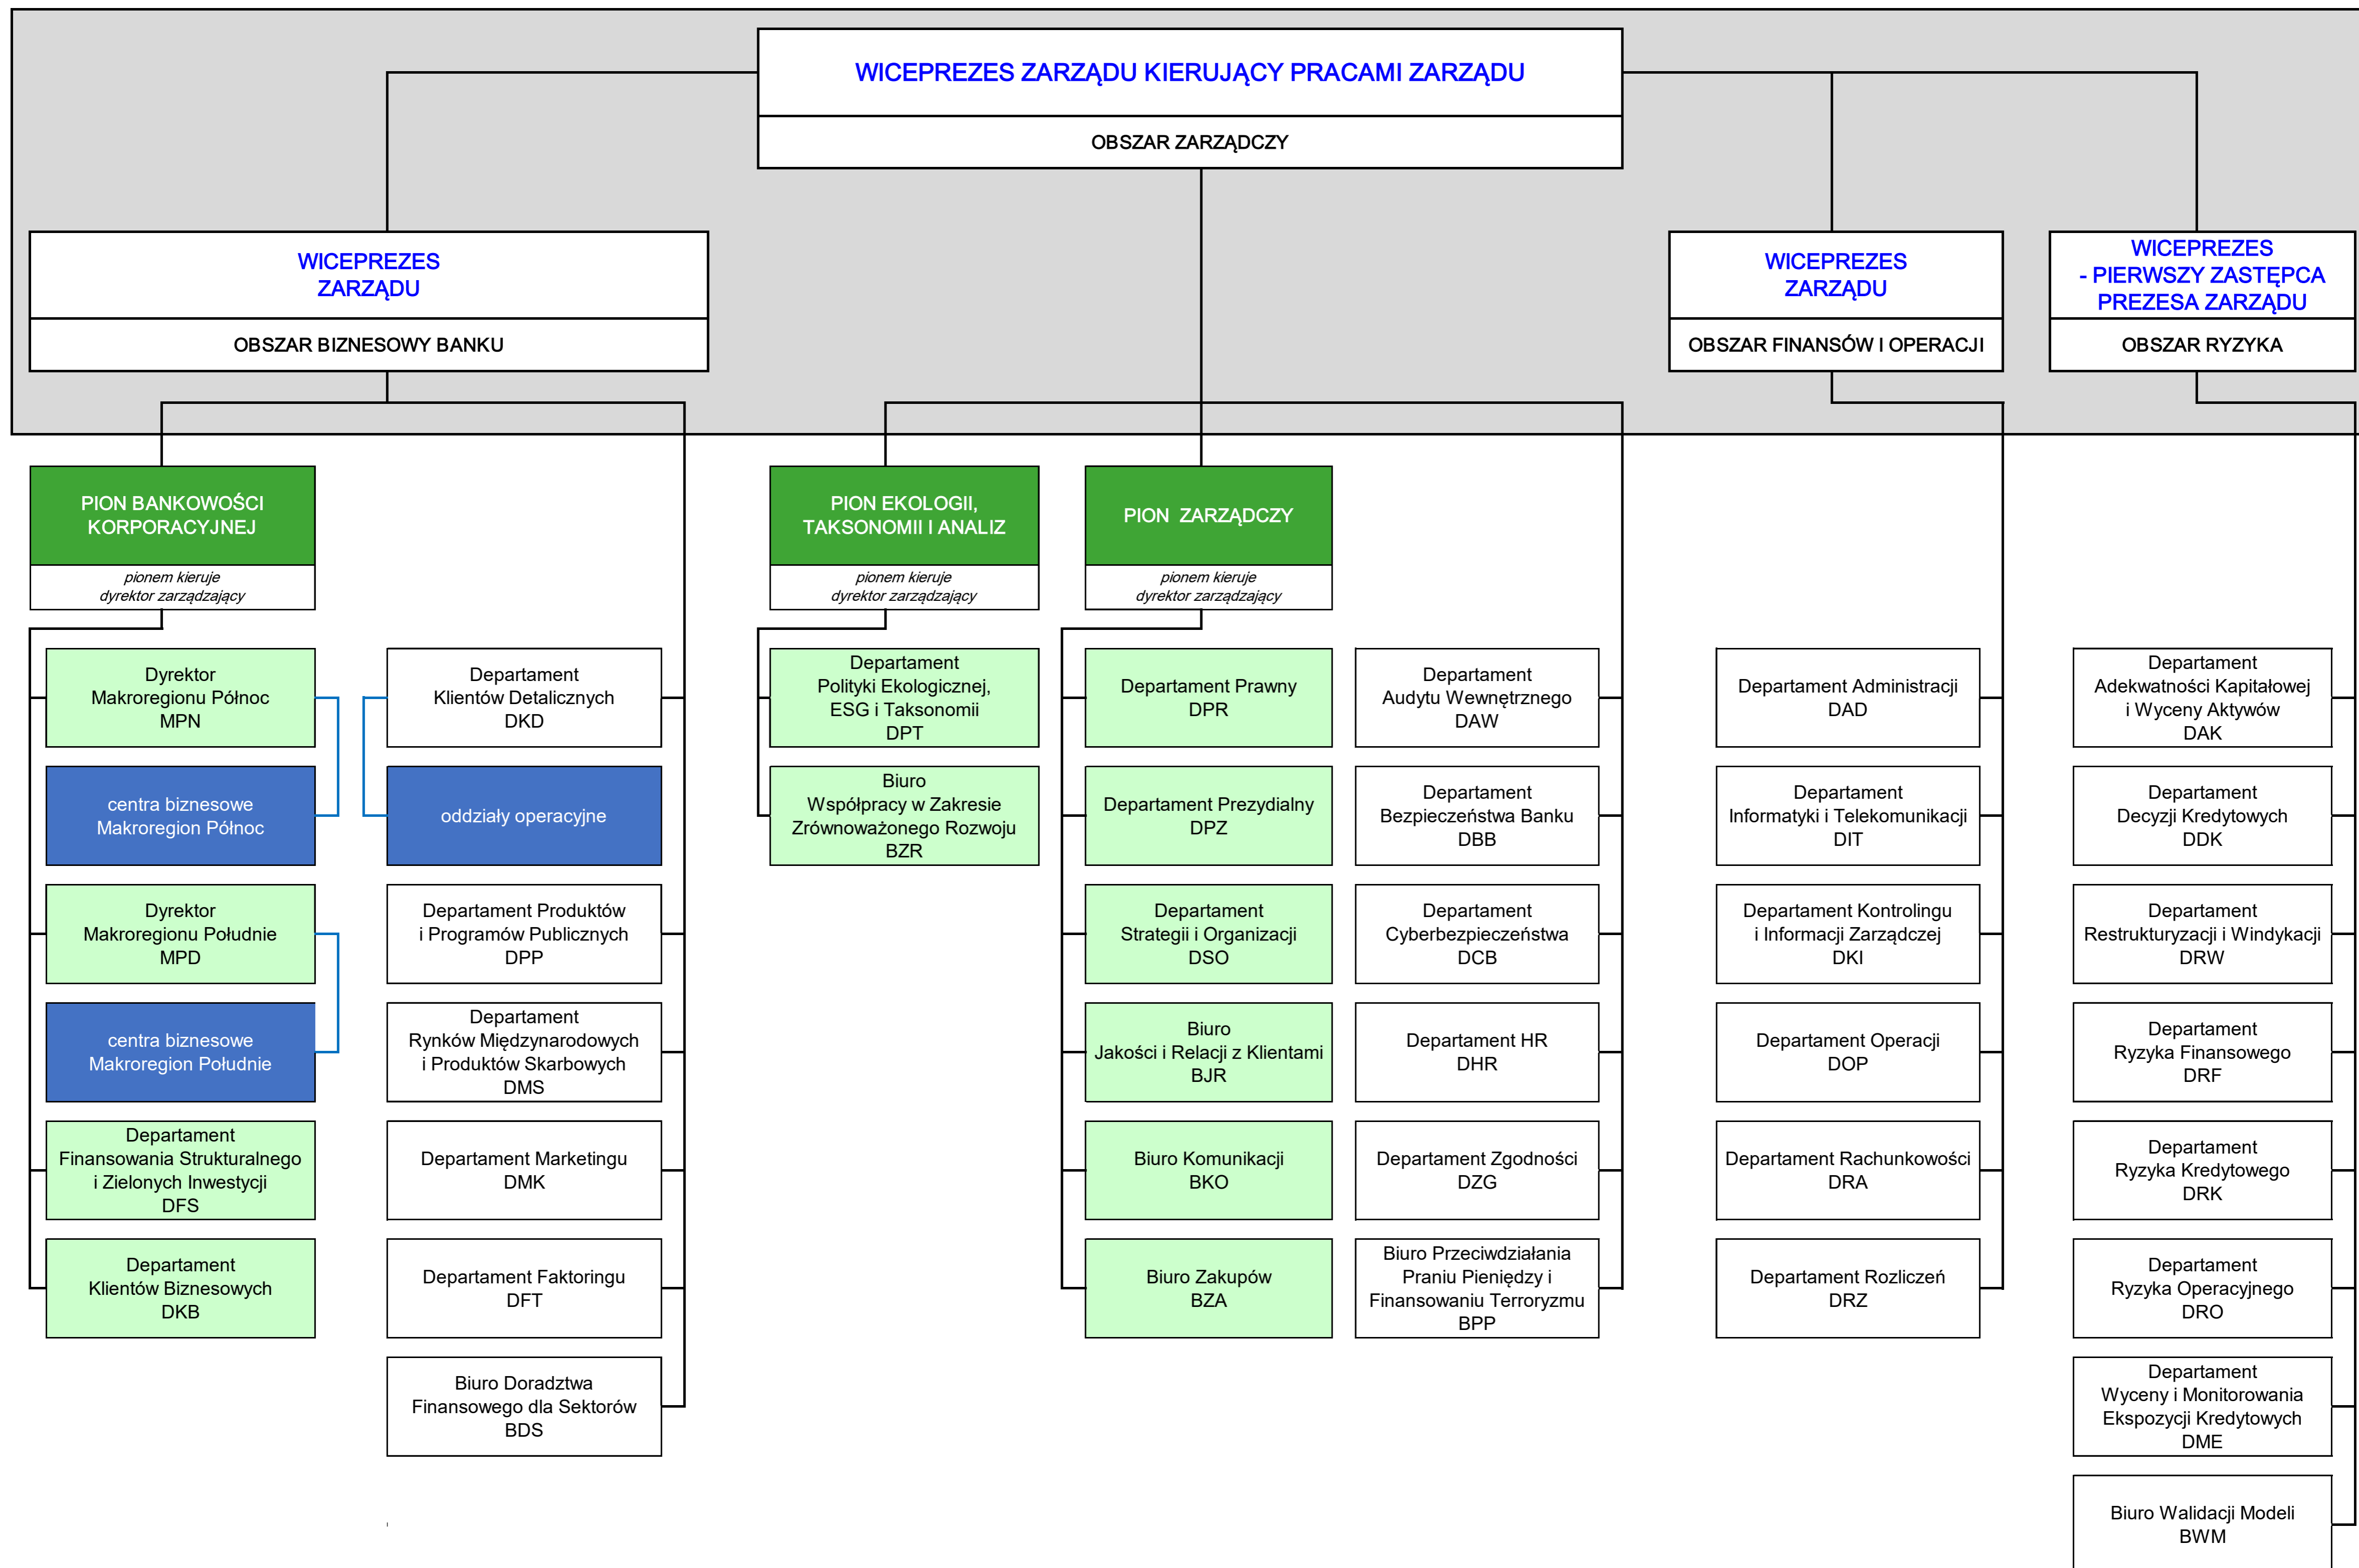

Schemat powiązań organizacyjnych komórek organizacyjnych Centrali i jednostek organizacyjnych Banku Ochrony Środowiska S.A.

- komórki organizacyjne Centrali nadzorowane bezpośrednio przez Członków Zarządu
- komórki organizacyjne Centrali w pionie funkcjonalnym
- jednostki organizacyjne Banku