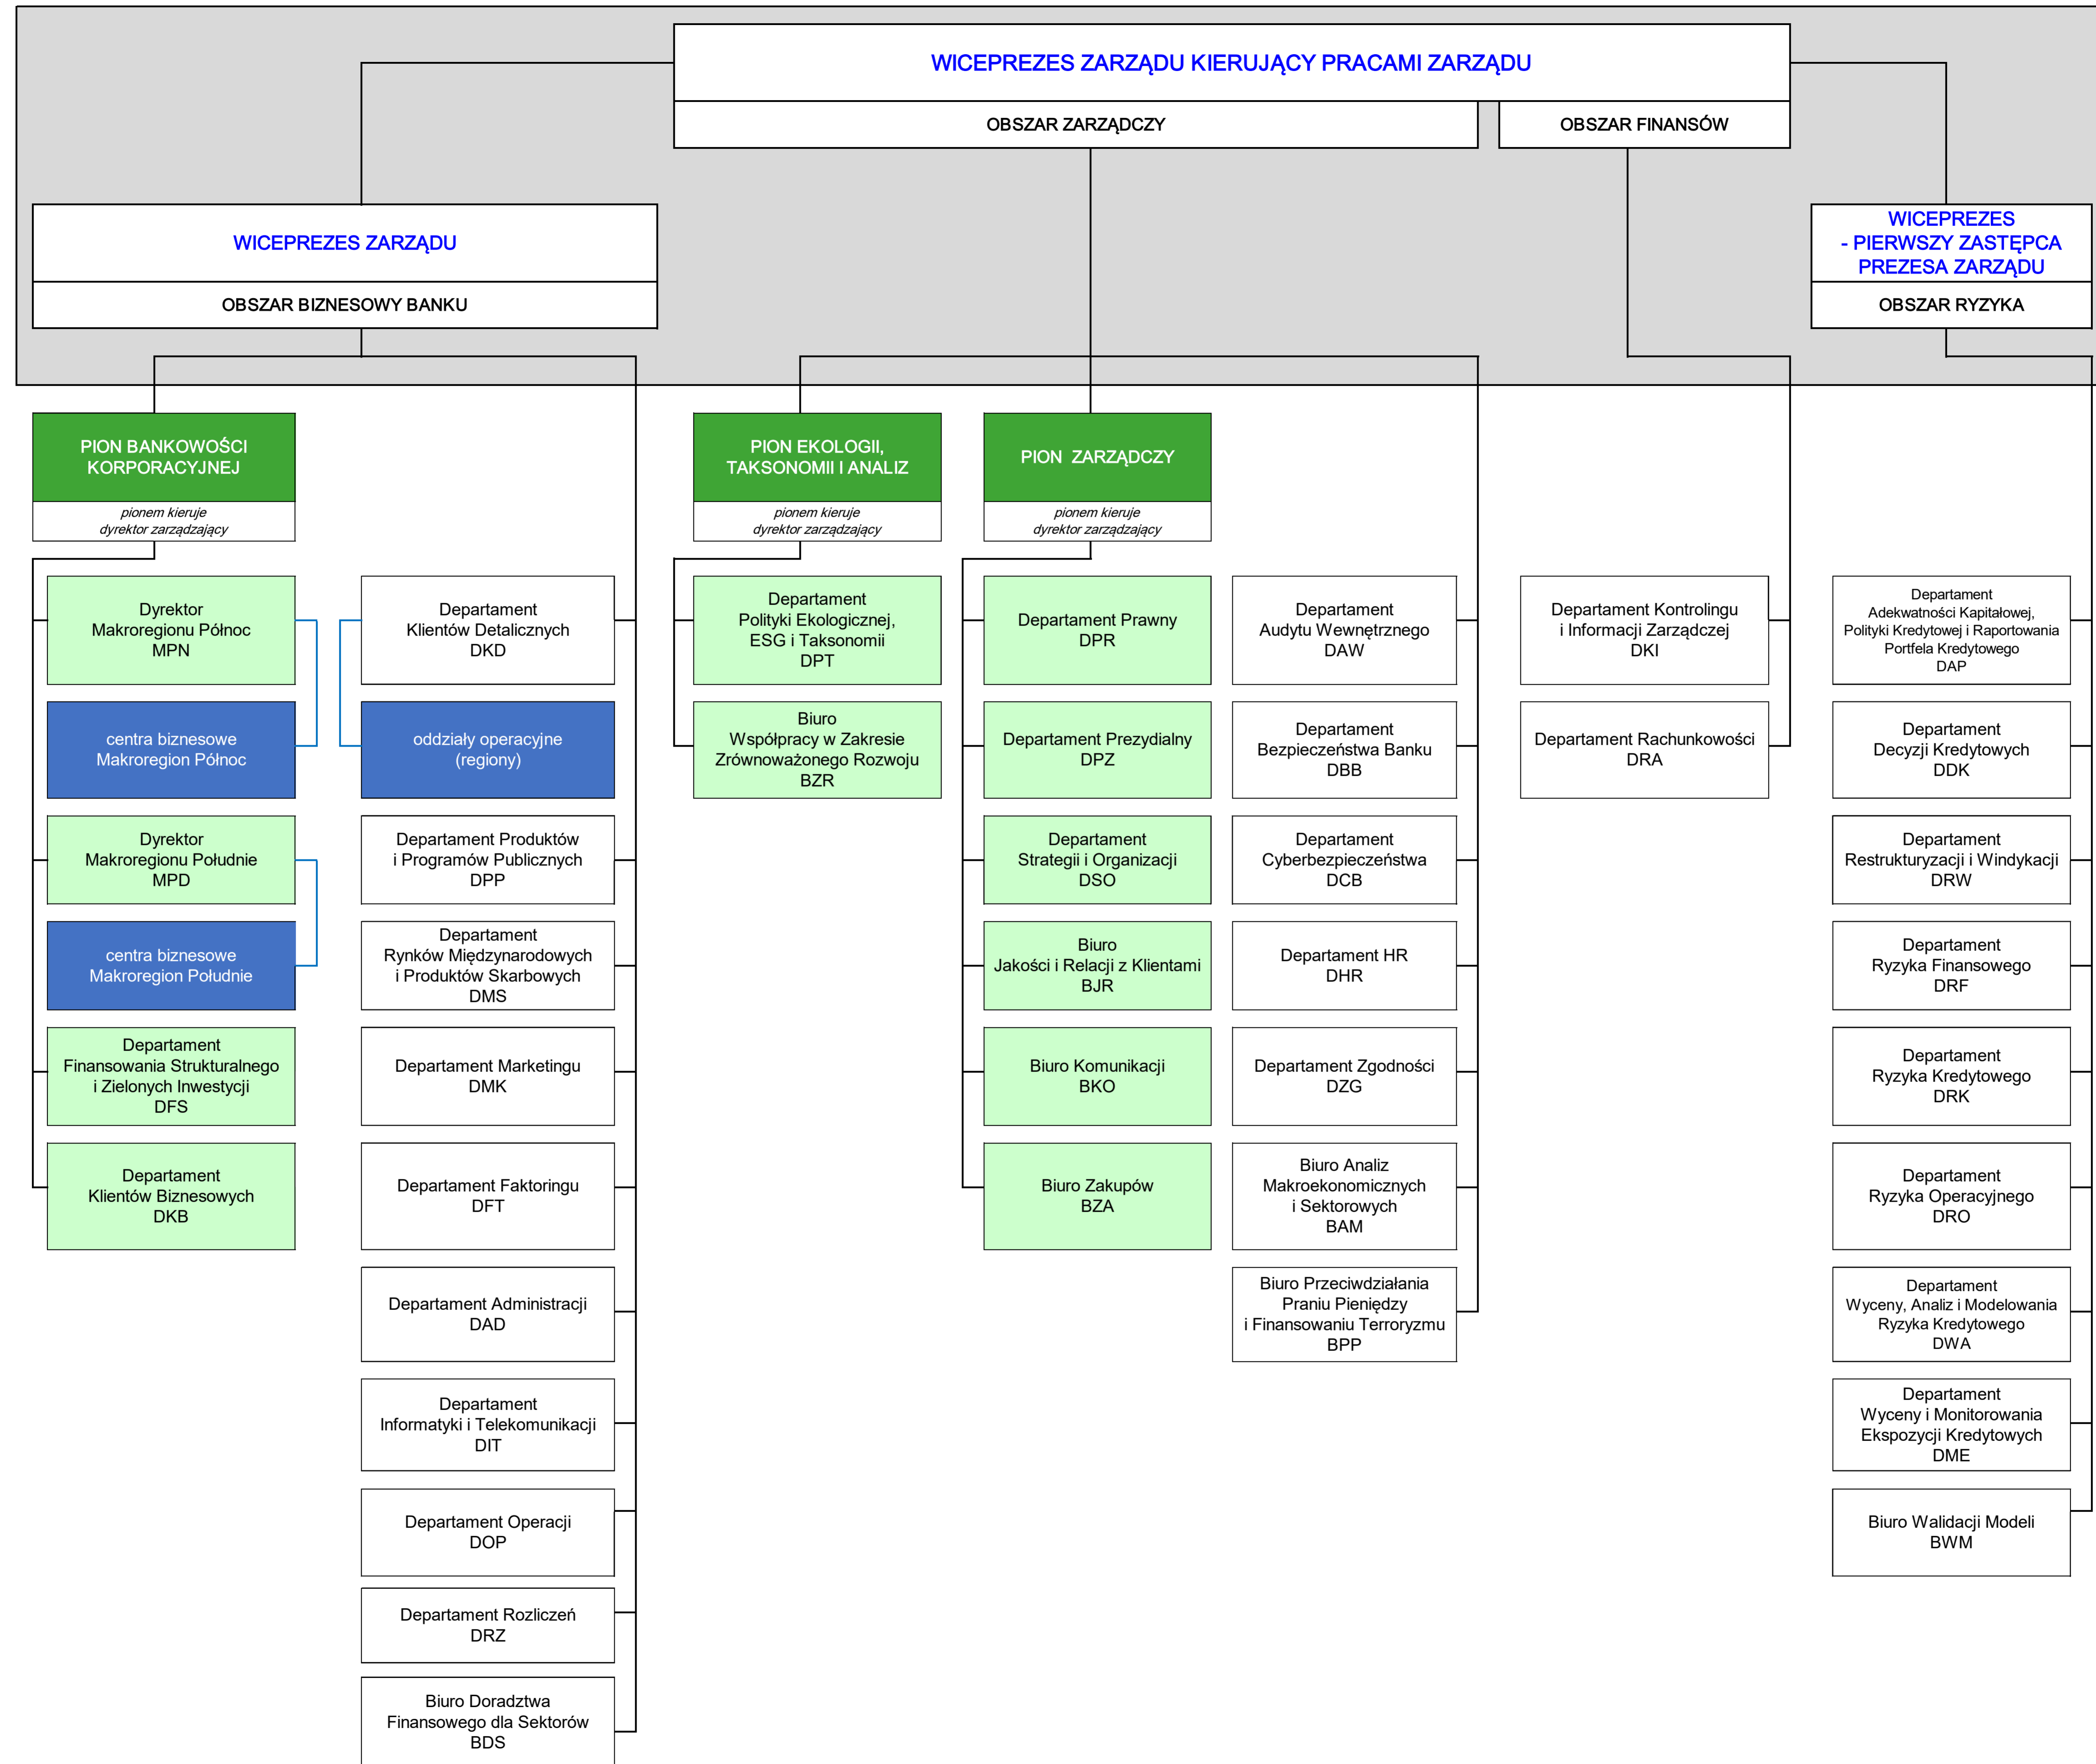

Schemat powiązań organizacyjnych komórek organizacyjnych Centrali i jednostek organizacyjnych Banku Ochrony Środowiska S.A.

- komórki organizacyjne Centrali nadzorowane bezpośrednio przez
- komórki organizacyjne Centrali w pionie funkcjonalnym
- jednostki organizacyjne Banku