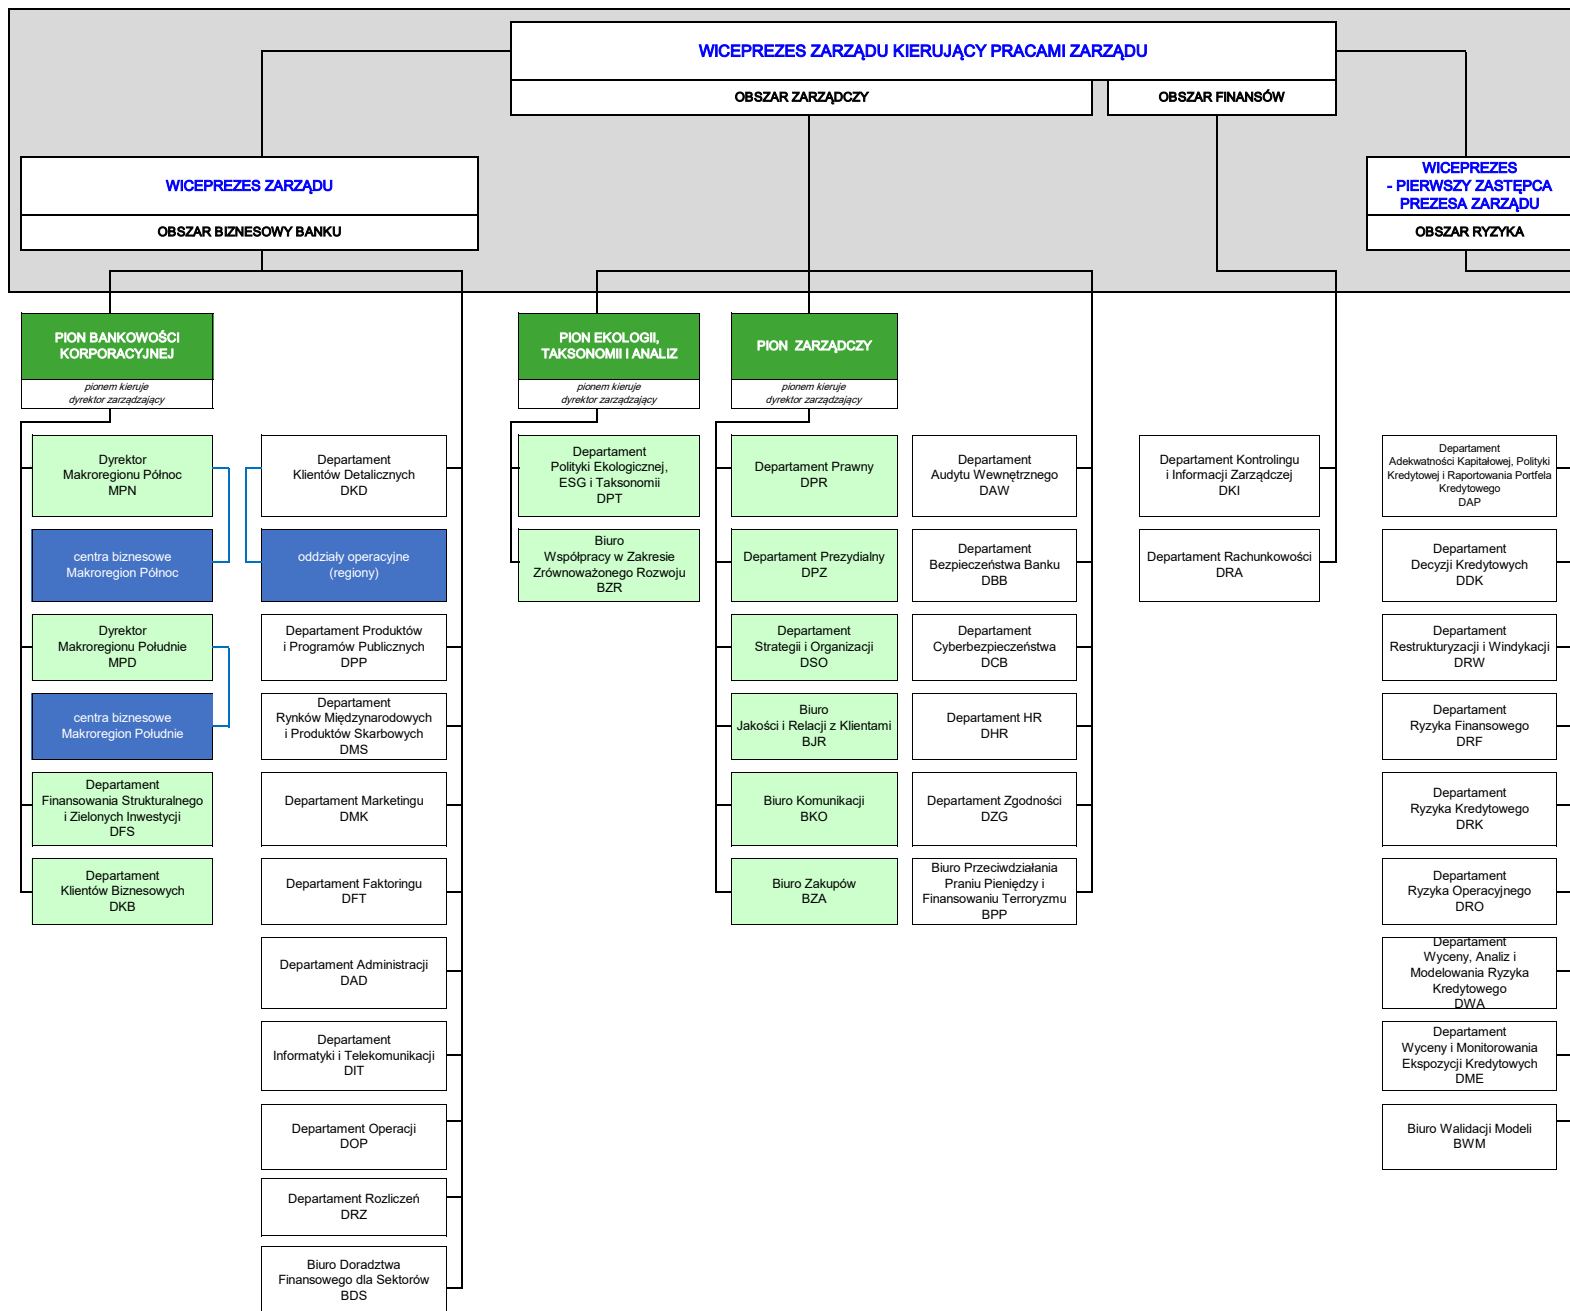

Schemat powiązań organizacyjnych komórek organizacyjnych Centrali i jednostek organizacyjnych Banku Ochrony Środowiska S.A.