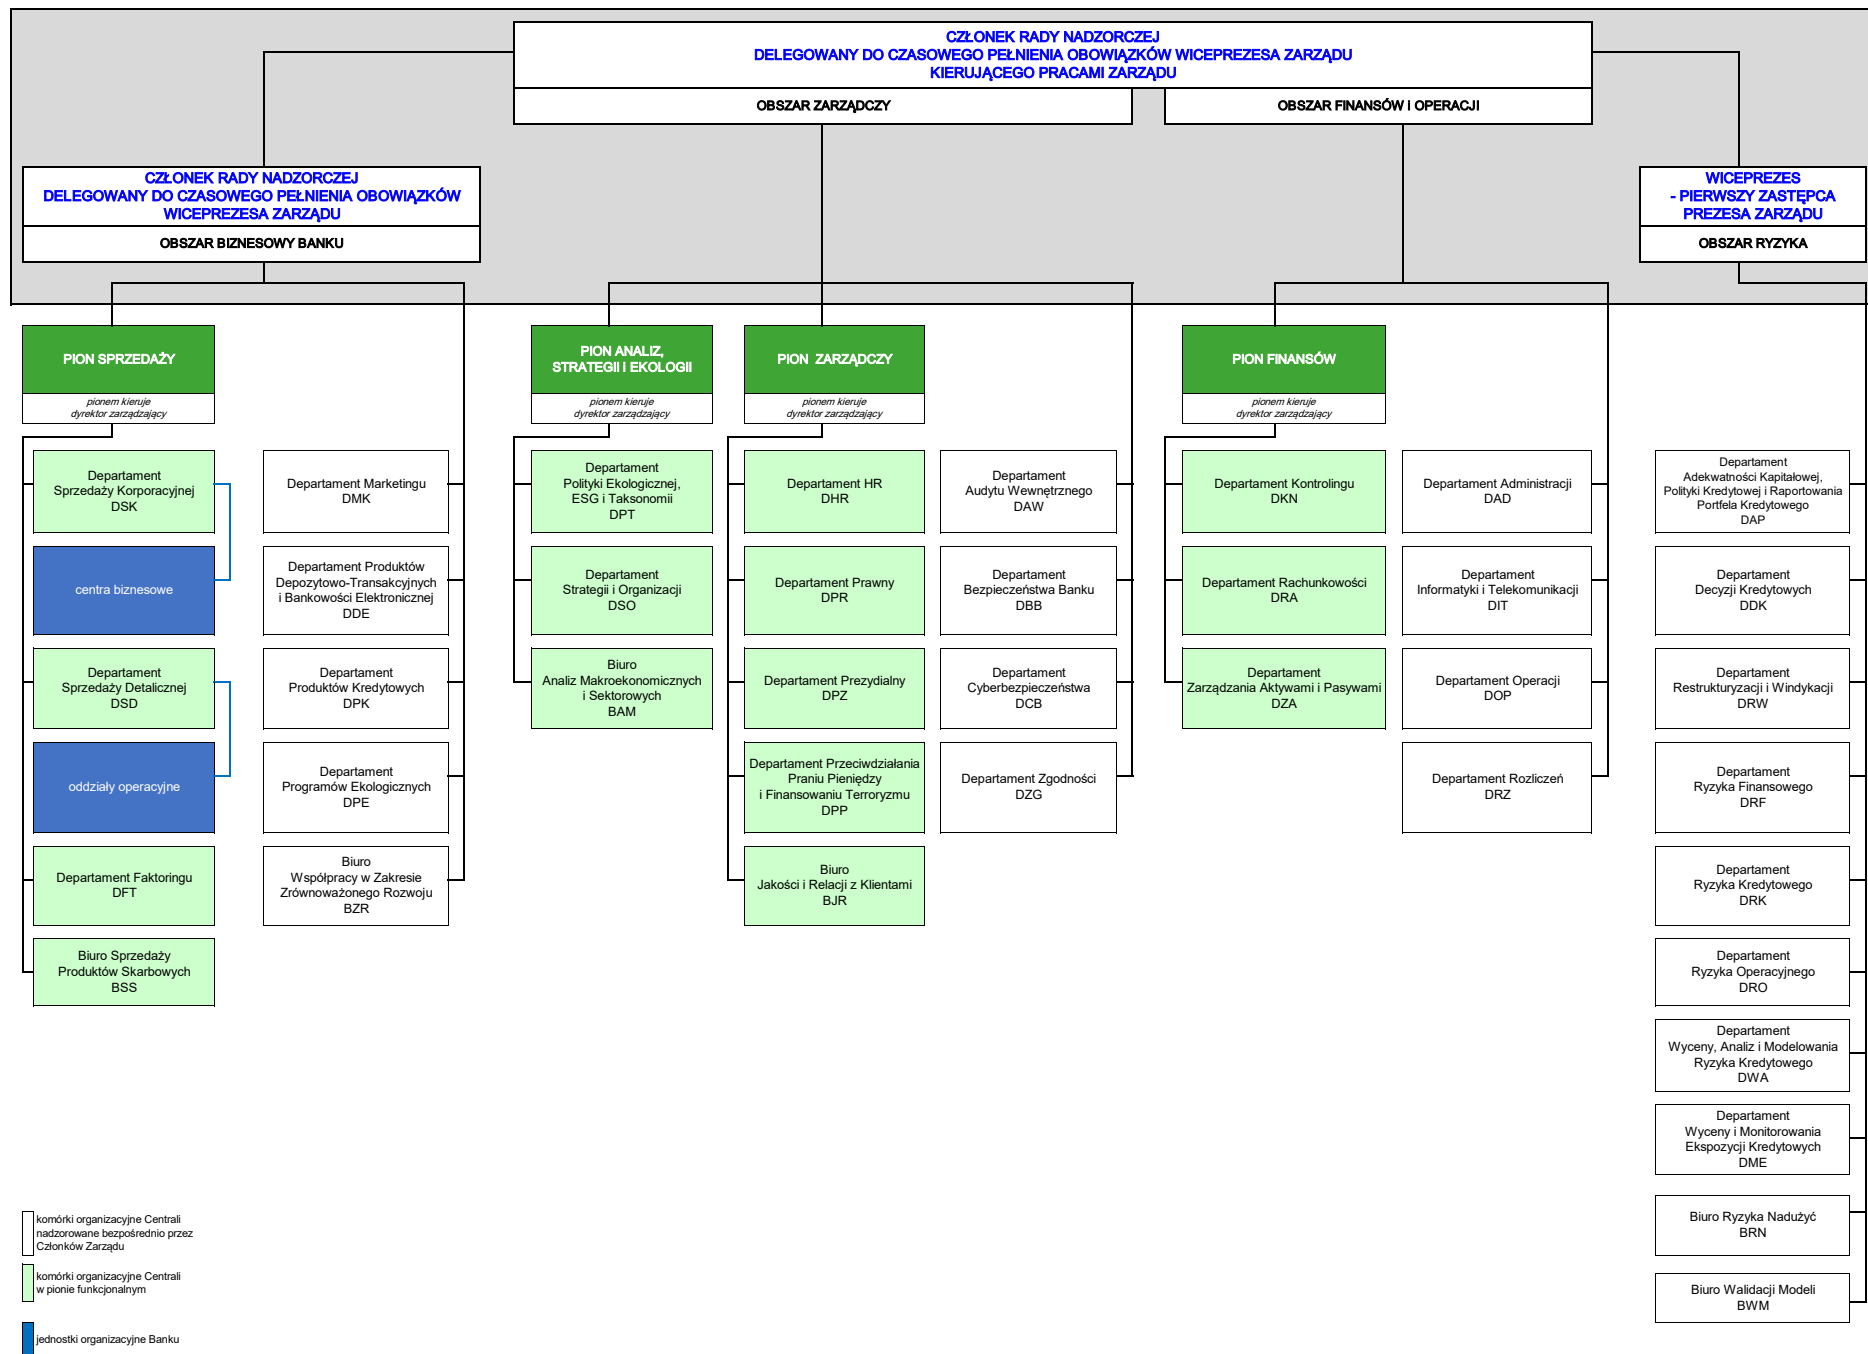

Schemat powiązań organizacyjnych komórek organizacyjnych Centrali i jednostek organizacyjnych Banku Ochrony Środowiska S.A.

komórki organizacyjne Centrali nadzorowane bezpośrednio przez Członków Zarządu

komórki organizacyjne Centrali w pionie funkcjonalnym

jednostki organizacyjne Banku