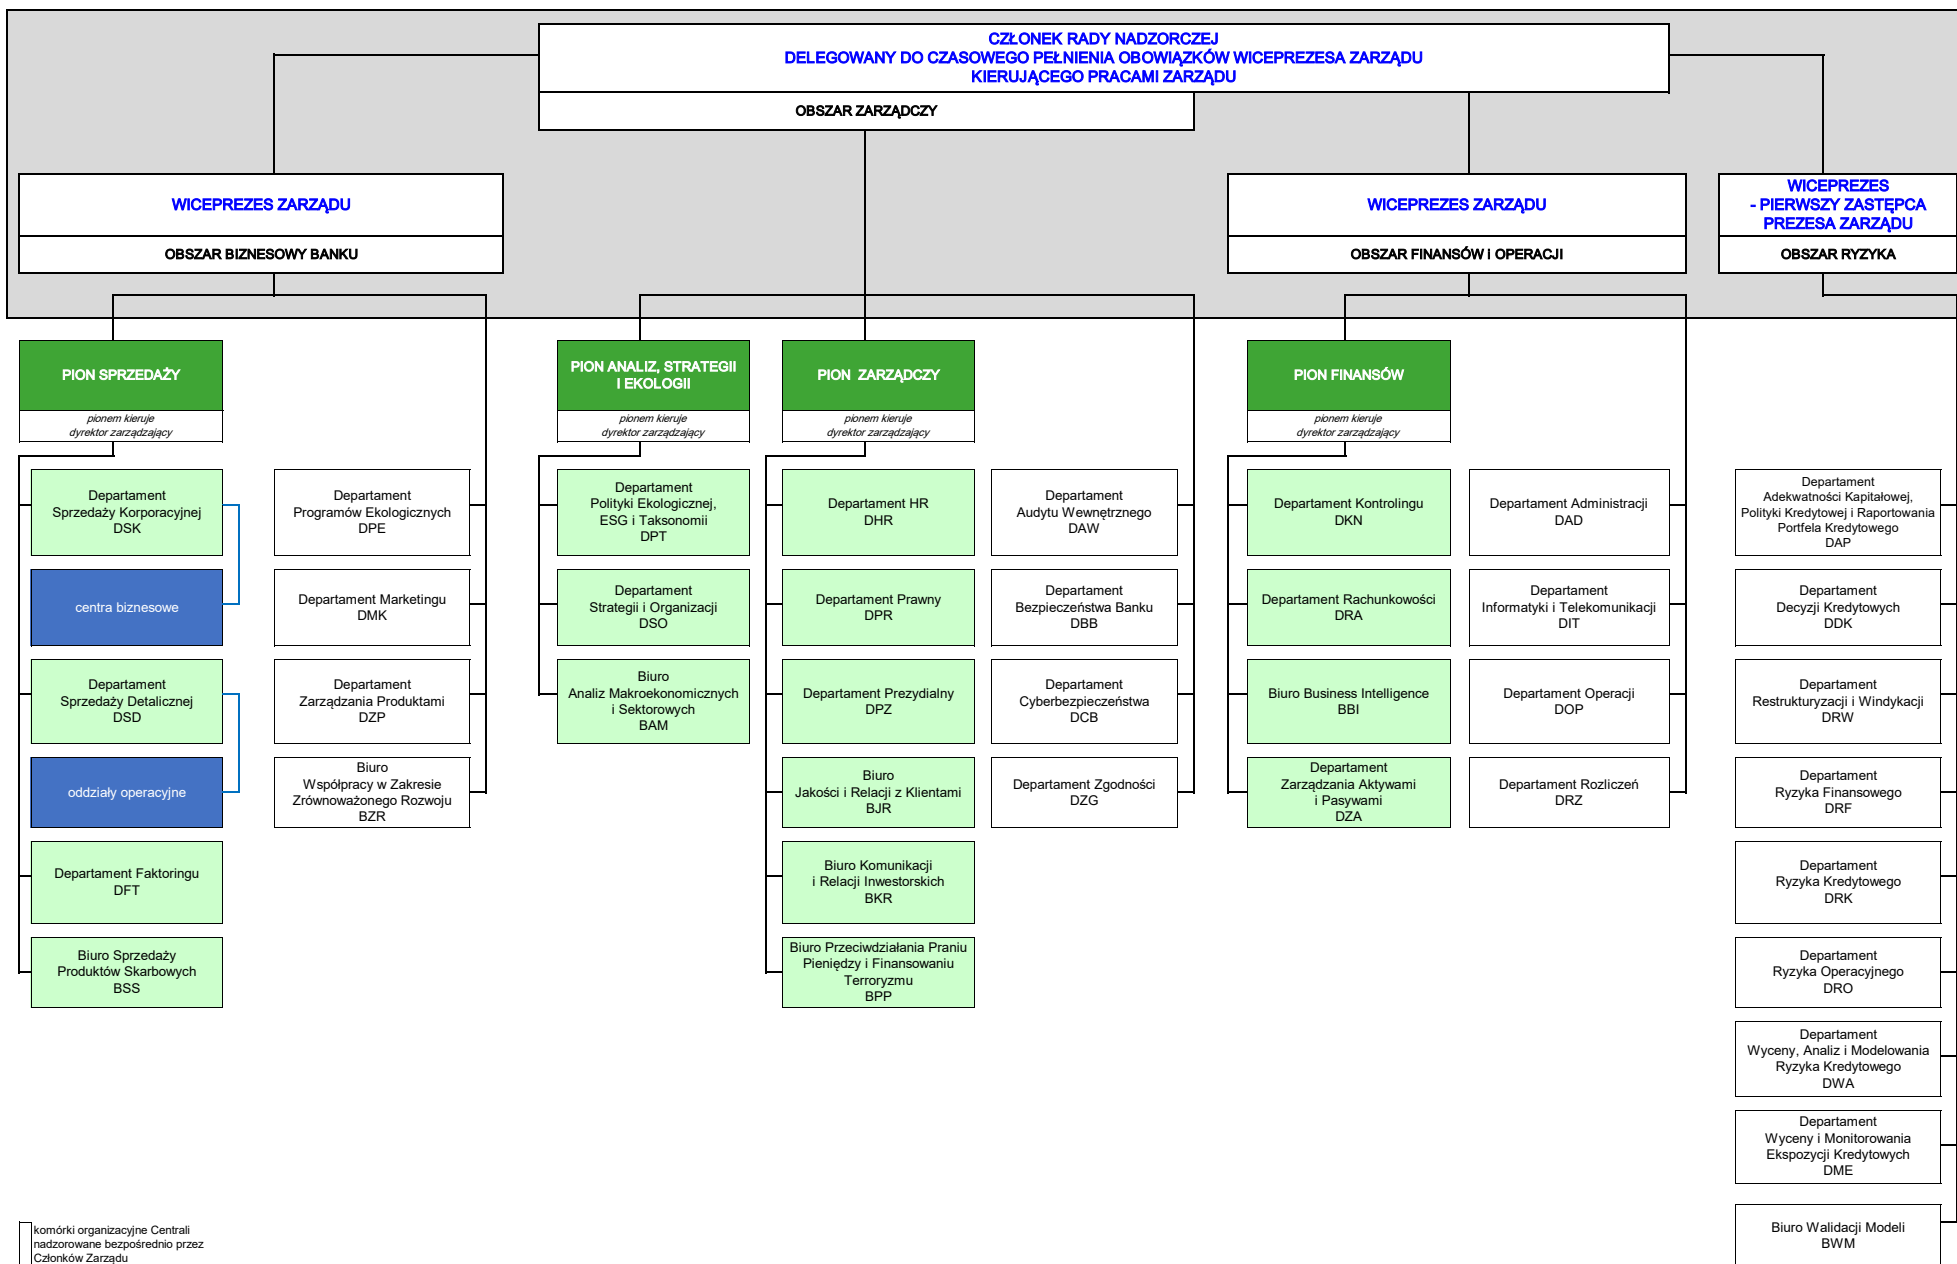

Schemat powiązań organizacyjnych komórek organizacyjnych Centrali i jednostek organizacyjnych Banku Ochrony Środowiska S.A.

- komórki organizacyjne Centrali nadzorowane bezpośrednio przez Członków Zarządu
- komórki organizacyjne Centrali w pionie funkcjonalnym
- jednostki organizacyjne Banku